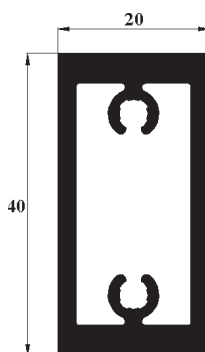

# BARANDILLA TORNILLO OCULTO

DETALLE TAPA SUPERIOR

DETALLE TAPA INFERIOR

TORNILLOS OCULTOS / SECRET SCREW

Ref. 14041

Ref. 14042

Ref. 14019