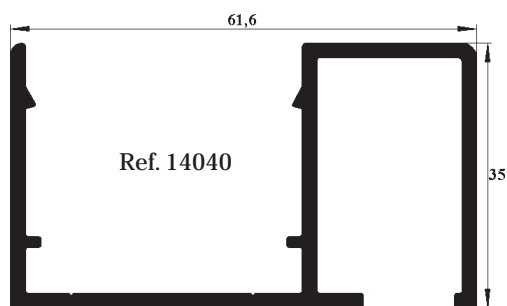

# BARANDILLA TORNILLO OCULTO

DETALLE TAPA SUPERIOR

DETALLE TAPA INFERIOR

TORNILLOS OCULTOS / SECRET SCREW

Ref. 14041

Ref. 14042

Ref. 14019