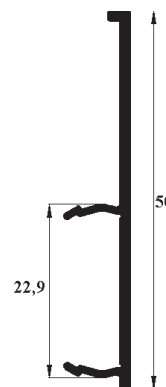

# BARANDILLA TORNILLO OCULTO

DETALLE TAPA SUPERIOR

DETALLE TAPA INFERIOR

TORNILLOS OCULTOS / SECRET SCREW

Ref. 14041

Ref. 14042

Ref. 14019