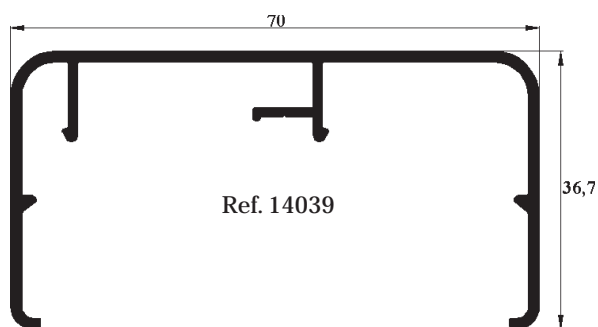

# BARANDILLA TORNILLO OCULTO

DETALLE TAPA SUPERIOR

DETALLE TAPA INFERIOR

TORNILLOS OCULTOS / SECRET SCREW

Ref. 14041

Ref. 14042

Ref. 14019