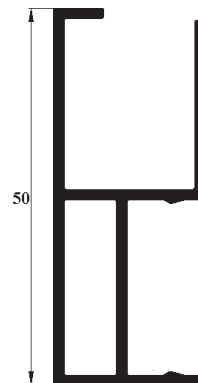

# BARANDILLA TORNILLO OCULTO

DETALLE TAPA SUPERIOR

DETALLE TAPA INFERIOR

TORNILLOS OCULTOS / SECRET SCREW

Ref. 14041

Ref. 14042

Ref. 14019