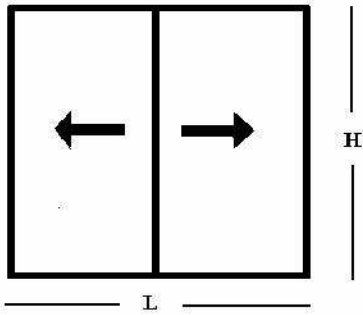

## SECCIONES

SECCION VERTICAL-HORIZONTAL  
CORREDERA E100 RT

SECCION VERTICAL A-A

SECCION HORIZONTAL B-B

MEDIDAS DE CORTE

ELEVABLE AB/100RT 2 HOJAS CORREDERAS

CORTE DESCUENTO	PERFIL	UND.	
< >	MARCO VERT.	2	H
< >	MARCO HOR.	2	L
< >	HOJA VERTICAL	4	H-84mm.
< >	HOJA HOR.	4	L/2+7mm.
	CRUCE	2	H-168mm.