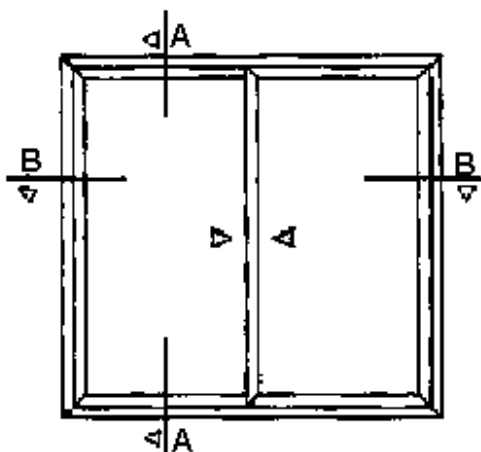

## SECCIONES

SECCION VERTICAL-HORIZONTAL  
CORREDERA E100 RT

SECCION VERTICAL A-A

SECCION HORIZONTAL B-B

MEDIDAS DE CORTE

ELEVABLE AB/100RT 2 HOJAS CORREDERAS

CORTE DESCUENTO	PERFIL	UND.	
< >	MARCO VERT.	2	H
< >	MARCO HOR.	2	L
< >	HOJA VERTICAL	4	H-84mm.
< >	HOJA HOR.	4	L/2+7mm.
	CRUCE	2	H-168mm.