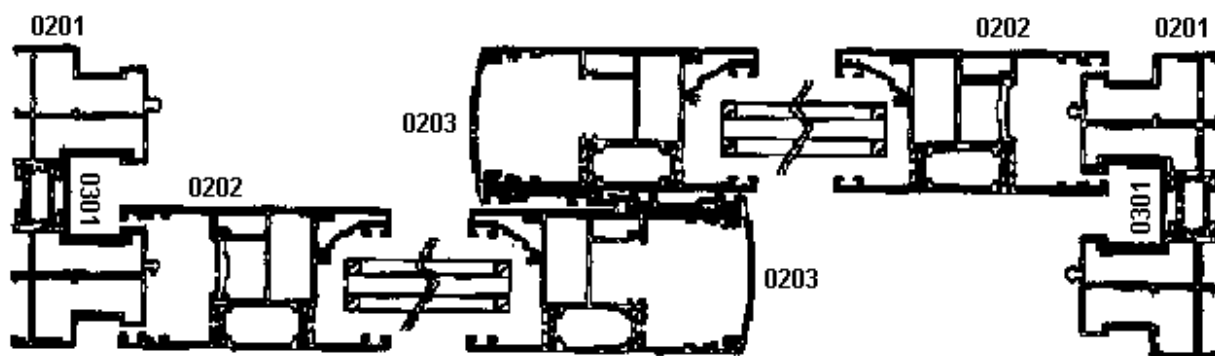

# CORREDERA E100 RT

## SECCIONES

SECCION VERTICAL-HORIZONTAL  
CORREDERA E100 RT

SECCION VERTICAL A-A

SECCION HORIZONTAL B-B

MEDIDAS DE CORTE

ELEVABLE AB/100RT 2 HOJAS CORREDERAS

CORTE DESCUENTO	PERFIL	UND.	
< >	MARCO VERT.	2	H
< >	MARCO HOR.	2	L
< >	HOJA VERTICAL	4	H-84mm.
< >	HOJA HOR.	4	L/2+7mm.
	CRUCE	2	H-168mm.