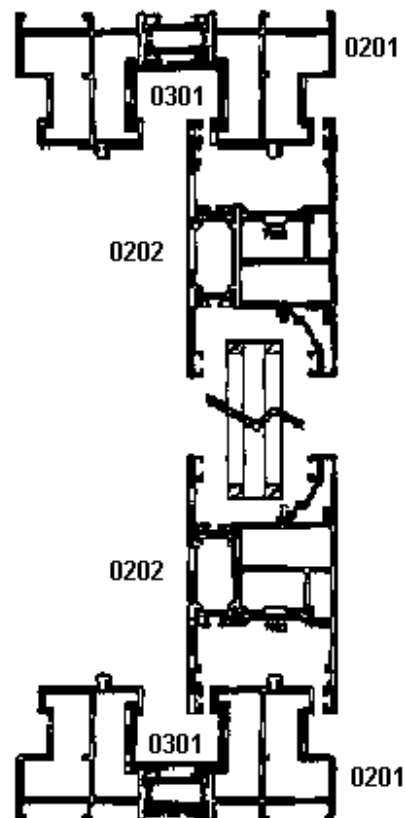

# CORREDERA E100 RT

## SECCIONES

SECCION VERTICAL-HORIZONTAL  
CORREDERA E100 RT

SECCION VERTICAL A-A

SECCION HORIZONTAL B-B

MEDIDAS DE CORTE

ELEVABLE AB/100RT 2 HOJAS CORREDERAS

CORTE DESCUENTO	PERFIL	UND.	
< >	MARCO VERT.	2	H
< >	MARCO HOR.	2	L
< >	HOJA VERTICAL	4	H-84mm.
< >	HOJA HOR.	4	L/2+7mm.
	CRUCE	2	H-168mm.